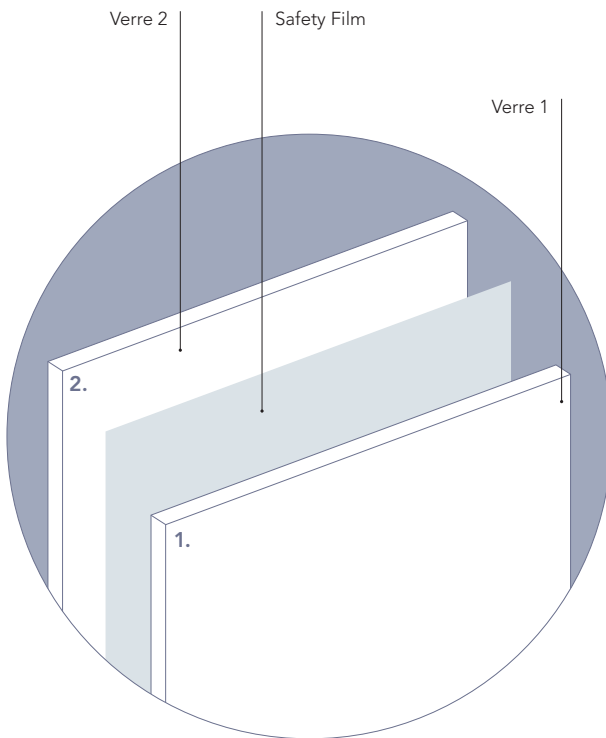

Galvolam®

La collection Galvolux des verres feuilletés de sécurité Galvolam® s'enrichit de solutions techniques et décoratives innovantes et avant-gardistes.

Grâce à 7 lignes de différents produits, conçues afin d'offrir aux architectes et aux designers, ce que les technologies du travail du verre consentent de plus créatif aujourd'hui, Galvolam® est une collection exceptionnelle, aux multiples aptitudes pour les exigences décoratives des espaces privés, publics et commerciaux.

Transparent ou translucide, argenté ou avec insertion métallique ou textile à l'intérieur, décor

Galvodeco® ou avec la qualité et la caractéristique des verres Acilux®; Galvolam® est la solution de vos exigences pour une décoration moderne et de tendance.

Galvolam® est disponible en 7 variantes

- Galvolam® Image
- Galvolam® Velvet
- Galvolam® Colour
- Galvolam® Doublemirror
- Galvolam® Basic
- Galvolam® Grid
- Galvolam® Textile

Propriétés techniques

Galvolam® est un verre feuilleté de sécurité (VSG) selon EN 12543 de la dernière génération. Il peut être composé de 2 ou plusieurs verres. Les verres sont assemblés par des pellicules intermédiaires, qui sont très résistantes à la déchirure. La composition de Galvolam® peut être adaptée aux exigences de l'usage.

Au contraire du verre trempé thermiquement (ESG) le feuilleté de sécurité (VSG) ne se casse pas en petits morceaux, mais grâce aux pellicules intermédiaires les débris restent ensemble et la cassure reste fermée.

Mesures

- Les mesures dépendent de la ligne du produit

Épaisseurs de verre possibles

- 3 – 19 mm

Types de verre possibles

- Float normal ou trempé
- Float Extrawhite normal ou trempé
- Float coloré normal ou trempé (à l'extérieur seulement trempé)
- Acilux normal ou trempé
- Acilux Extrawhite normal ou trempé
- Miroir normal ou trempé
- Verres imprimés avec un côté lisse