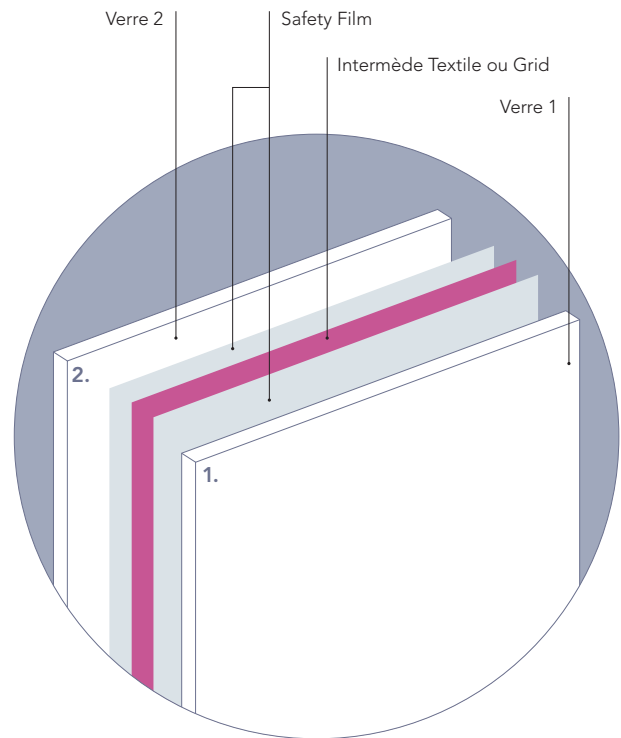

Galvolam®

La collection Galvolux des verres feuilletés de sécurité Galvolam® s'enrichit de solutions techniques et décoratives innovantes et avant-gardistes.

Grâce à 7 lignes de différents produits, conçues afin d'offrir aux architectes et aux designers, ce que les technologies du travail du verre consentent de plus créatif aujourd'hui, Galvolam® est une collection exceptionnelle, aux multiples aptitudes pour les exigences décoratives des espaces privés, publics et commerciaux.

Transparent ou translucide, argenté ou avec insertion métallique ou textile à l'intérieur, décor

Galvodeco® ou avec la qualité et la caractéristique des verres Acilux®; Galvolam® est la solution de vos exigences pour une décoration moderne et de tendance.

Galvolam® est disponible en 7 variantes

- Galvolam® Image
- Galvolam® Velvet
- Galvolam® Colour
- Galvolam® Doublemirror
- Galvolam® Basic
- Galvolam® Grid
- Galvolam® Textile

Propriétés techniques

Galvolam® est un verre feuilleté de sécurité (VSG) selon EN 12543 de la dernière génération. Il peut être composé de 2 ou plusieurs verres. Les verres sont assemblés par des pellicules intermédiaires, qui sont très résistantes à la déchirure. La composition de Galvolam® peut être adaptée aux exigences de l'usage.

Au contraire du verre trempé thermiquement (ESG) le feuilleté de sécurité (VSG) ne se casse pas en petits morceaux, mais grâce aux pellicules intermédiaires les débris restent ensemble et la cassure reste fermée.

Mesures

- Les mesures dépendent de la ligne du produit

Épaisseurs de verre possibles

- 3 – 19 mm

Types de verre possibles

- Float normal ou trempé
- Float Extrawhite normal ou trempé
- Float coloré normal ou trempé (à l'extérieur seulement trempé)
- Acilux normal ou trempé
- Acilux Extrawhite normal ou trempé
- Miroir normal ou trempé
- Verres imprimés avec un côté lisse