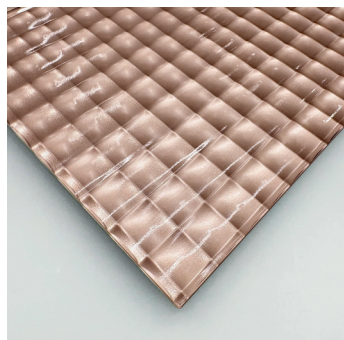

Quadretto ist ein Glas, das auch häufig für Abtrennungen verwendet wird, wie zum Beispiel zwischen Küche, Wohnbereich und Badezimmer.

Design und Funktionalität treffen bei dem Quadretto Glas aufeinander und geben Ihnen die Möglichkeit, einzigartige und kreative Umgebungen zu erschaffen.

La matérialité du verre Quadretto rappelle les décors anciens et l'esthétique vintage. La laque dorée spéciale souligne en outre la surface irrégulière.

Le verre Quadretto est également souvent utilisé pour les séparations, par exemple entre la cuisine, le salon et la salle de bains.

Le design et la fonctionnalité se rencontrent avec le verre Quadretto et vous donnent la possibilité de créer des environnements uniques et créatifs.

Innovative Goldoberflächen – Finitions dorées innovantes

Oro 24 K

Oro Rosa

Oro Bianco

Oro Nero

Möbelfronten Oro Rosa – Façades de meubles Oro Rosa

Technische Daten

Eigenschaften des Glases: Gussglas

Maximale Grösse: 3'150 x 1'850 mm