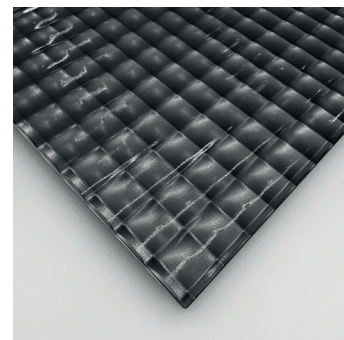

La matérialité du verre Quadretto rappelle les décors anciens et l'esthétique vintage. La laque dorée spéciale souligne en outre la surface irrégulière.

Le verre Quadretto est également souvent utilisé pour les séparations, par exemple entre la cuisine, le salon et la salle de bains.

Le design et la fonctionnalité se rencontrent avec le verre Quadretto et vous donnent la possibilité de créer des environnements uniques et créatifs.

Innovative Goldoberflächen – Finitions dorées innovantes

Oro 24 K

Oro Rosa

Oro Bianco

Oro Nero

Möbelfronten Oro Rosa – Façades de meubles Oro Rosa

Technische Daten

Eigenschaften des Glases: Gussglas

Maximale Grösse: 3'150 x 1'850 mm