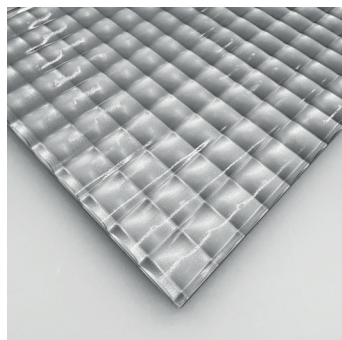

La matérialité du verre Quadretto rappelle les décors anciens et l'esthétique vintage. La laque dorée spéciale souligne en outre la surface irrégulière.

Le verre Quadretto est également souvent utilisé pour les séparations, par exemple entre la cuisine, le salon et la salle de bains.

Le design et la fonctionnalité se rencontrent avec le verre Quadretto et vous donnent la possibilité de créer des environnements uniques et créatifs.

Innovative Goldoberflächen – Finitions dorées innovantes

Oro 24 K

Oro Rosa

Oro Bianco

Oro Nero

Möbelfronten Oro Rosa – Façades de meubles Oro Rosa

Technische Daten

Eigenschaften des Glases: Gussglas

Maximale Grösse: 3'150 x 1'850 mm