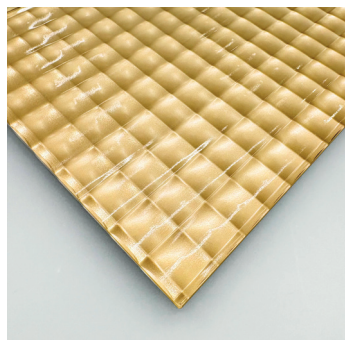

Quadretto ist ein Glas, das auch häufig für Abtrennungen verwendet wird, wie zum Beispiel zwischen Küche, Wohnbereich und Badezimmer.

Design und Funktionalität treffen bei dem Quadretto Glas aufeinander und geben Ihnen die Möglichkeit, einzigartige und kreative Umgebungen zu erschaffen.

La matérialité du verre Quadretto rappelle les décors anciens et l'esthétique vintage. La laque dorée spéciale souligne en outre la surface irrégulière.

Le verre Quadretto est également souvent utilisé pour les séparations, par exemple entre la cuisine, le salon et la salle de bains.

Oro 24 K

Oro Rosa

Oro Bianco

Oro Nero

Möbelfronten Oro Rosa – Façades de meubles Oro Rosa

Technische Daten

Eigenschaften des Glases: Gussglas

Maximale Grösse: 3'150 x 1'850 mm