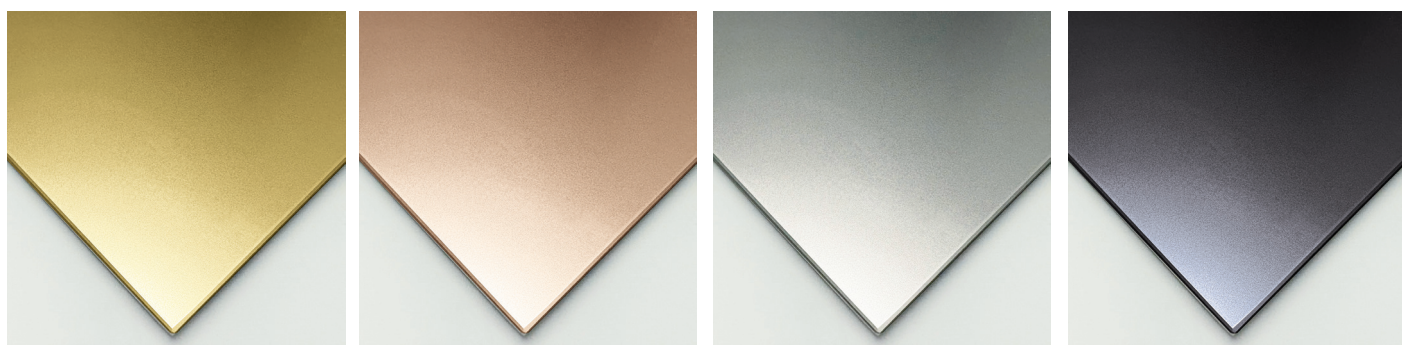

Diese farbigen Oberflächen ergänzen perfekt die Farben der Einrichtungsmaterialien und Accessoires und bereichern so, die Räume mit einem edlen Stil. Hergestellt auf Floatlux® extrawhite und Acilux® Shine extrawhite Glas, bieten die neuen Oberflächen eine einzigartige ästhetische Harmonie.

Grâce à sa transparence et son aspect soyeux unique, le verre Acilux® Shine extrawhite conserve sa beauté pendant longtemps, il est facile à entretenir et constitue un excellent choix pour ajouter une touche de classe et d'éclat à votre cuisine et à votre salle de bains. La nouvelle collection "Or" de Galvolux se distingue par son raffinement et son élégance en proposant des teintes précieuses comme l'or 24 carats, l'or rose, l'or blanc et l'or noir.

Ces finitions complètent parfaitement les couleurs des accessoires et des matériaux d'ameublement et enrichissent les espaces d'un style raffiné. Élaborées à partir de verre Floatlux® extrawhite et Acilux® Shine extrawhite, ces nouvelles surfaces offrent une harmonie esthétique unique.

Neue Goldausführungen – Nouvelles finitions en or

Oro 24 K

Oro Rosa

Oro Bianco

Oro Nero