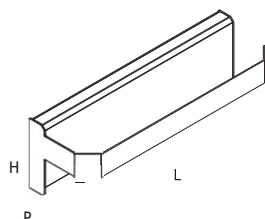

Oberflächenfarben / Finitions / Finiture	Code / Code / Codice	Preis CHF / Prix CHF / Prezzo CHF
Titan / Titane / Titano	852157	229.00
Schwarz / Noir / Nero	852158	229.00

ABLAGE / ÉTAGÈRE / MENSOLA

Magnetische Ablage mit verstärkten Magneten für die Verwendung auf Glasplatten. / Etagère magnétique avec des aimants renforcés pour une utilisation sur des panneaux en verre. / Mensola magnetica con magneti potenziati per utilizzo su pannelli in vetro.

L. 290
H. 90
P. 120

2.0

3kg