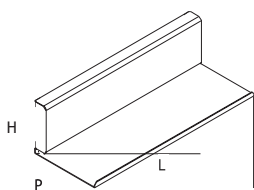

ABLAGE / ÉTAGÈRE / MENSOLA

Magnetische Metallablage. / Étagère magnétique en métal. / Mensola magnetica in metallo.

L. 298
H. 91
P. 120