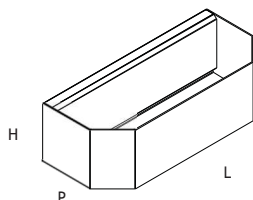

FLACHER BEHÄLTER / RÉCIPIENT BAS / CONTENITORE GRANDE

Magnetischer flacher Behälter. Verstärkte Magnete für die Verwendung auf Glasplatten. / Grand récipient magnétique. Aimants renforcés à utiliser sur les panneaux en verre. / Contenitore grande magnetico. Magneti potenziati per utilizzo su pannelli in vetro.

L. 290
H. 90
P. 120