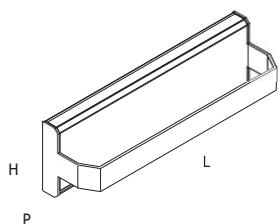

Oberflächenfarben / Finitions / Finiture	Code / Code / Codice	Preis CHF / Prix CHF / Prezzo CHF
Titan / Titane / Titano	852155	229.00
Schwarz / Noir / Nero	852156	229.00

KÜCHENROLLENHALTER / PORTE-ROULEAU / PORTAROTOLI

Magnetischer Küchenrollenhalter. Verstärkte Magnete für die Verwendung auf Glasplatten. / Porte-rouleau magnétique. Aimants renforcés pour une utilisation sur les panneaux en verre. / Portarotoli magnetico. Magneti potenziati per utilizzo su pannelli in vetro.

L. 290
H. 90
P. 85

2.0

3kg