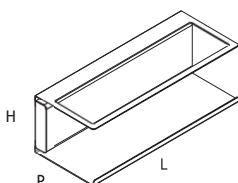

GEFÄSSHALTERUNG / PORTE-POTS / PORTABARATTOLI

Magnetische Gefäßshalterung aus Metall. / Porte-pots magnétiques en métal. / Portabarattoli magnetico in metallo.

L. 298
H. 100
P. 120