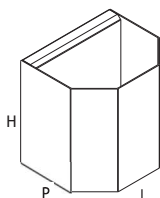

HOHER BEHÄLTER / RÉCIPIENT HAUT / CONTENITORE PICCOLO

Magnetischer Behälter für Schöpflöffel oder Flaschenhalter. Verstärkte Magnete zur Verwendung auf Glasplatten. / Conteneur magnétique porte-louches ou porte-bouteille. Aimants renforcés pour utilisation sur panneaux en verre. / Contenitore magnetico porta mestoli o porta bottiglia. Magneti potenziati per utilizzo su pannelli in vetro.

L. 150
H. 150
P. 120